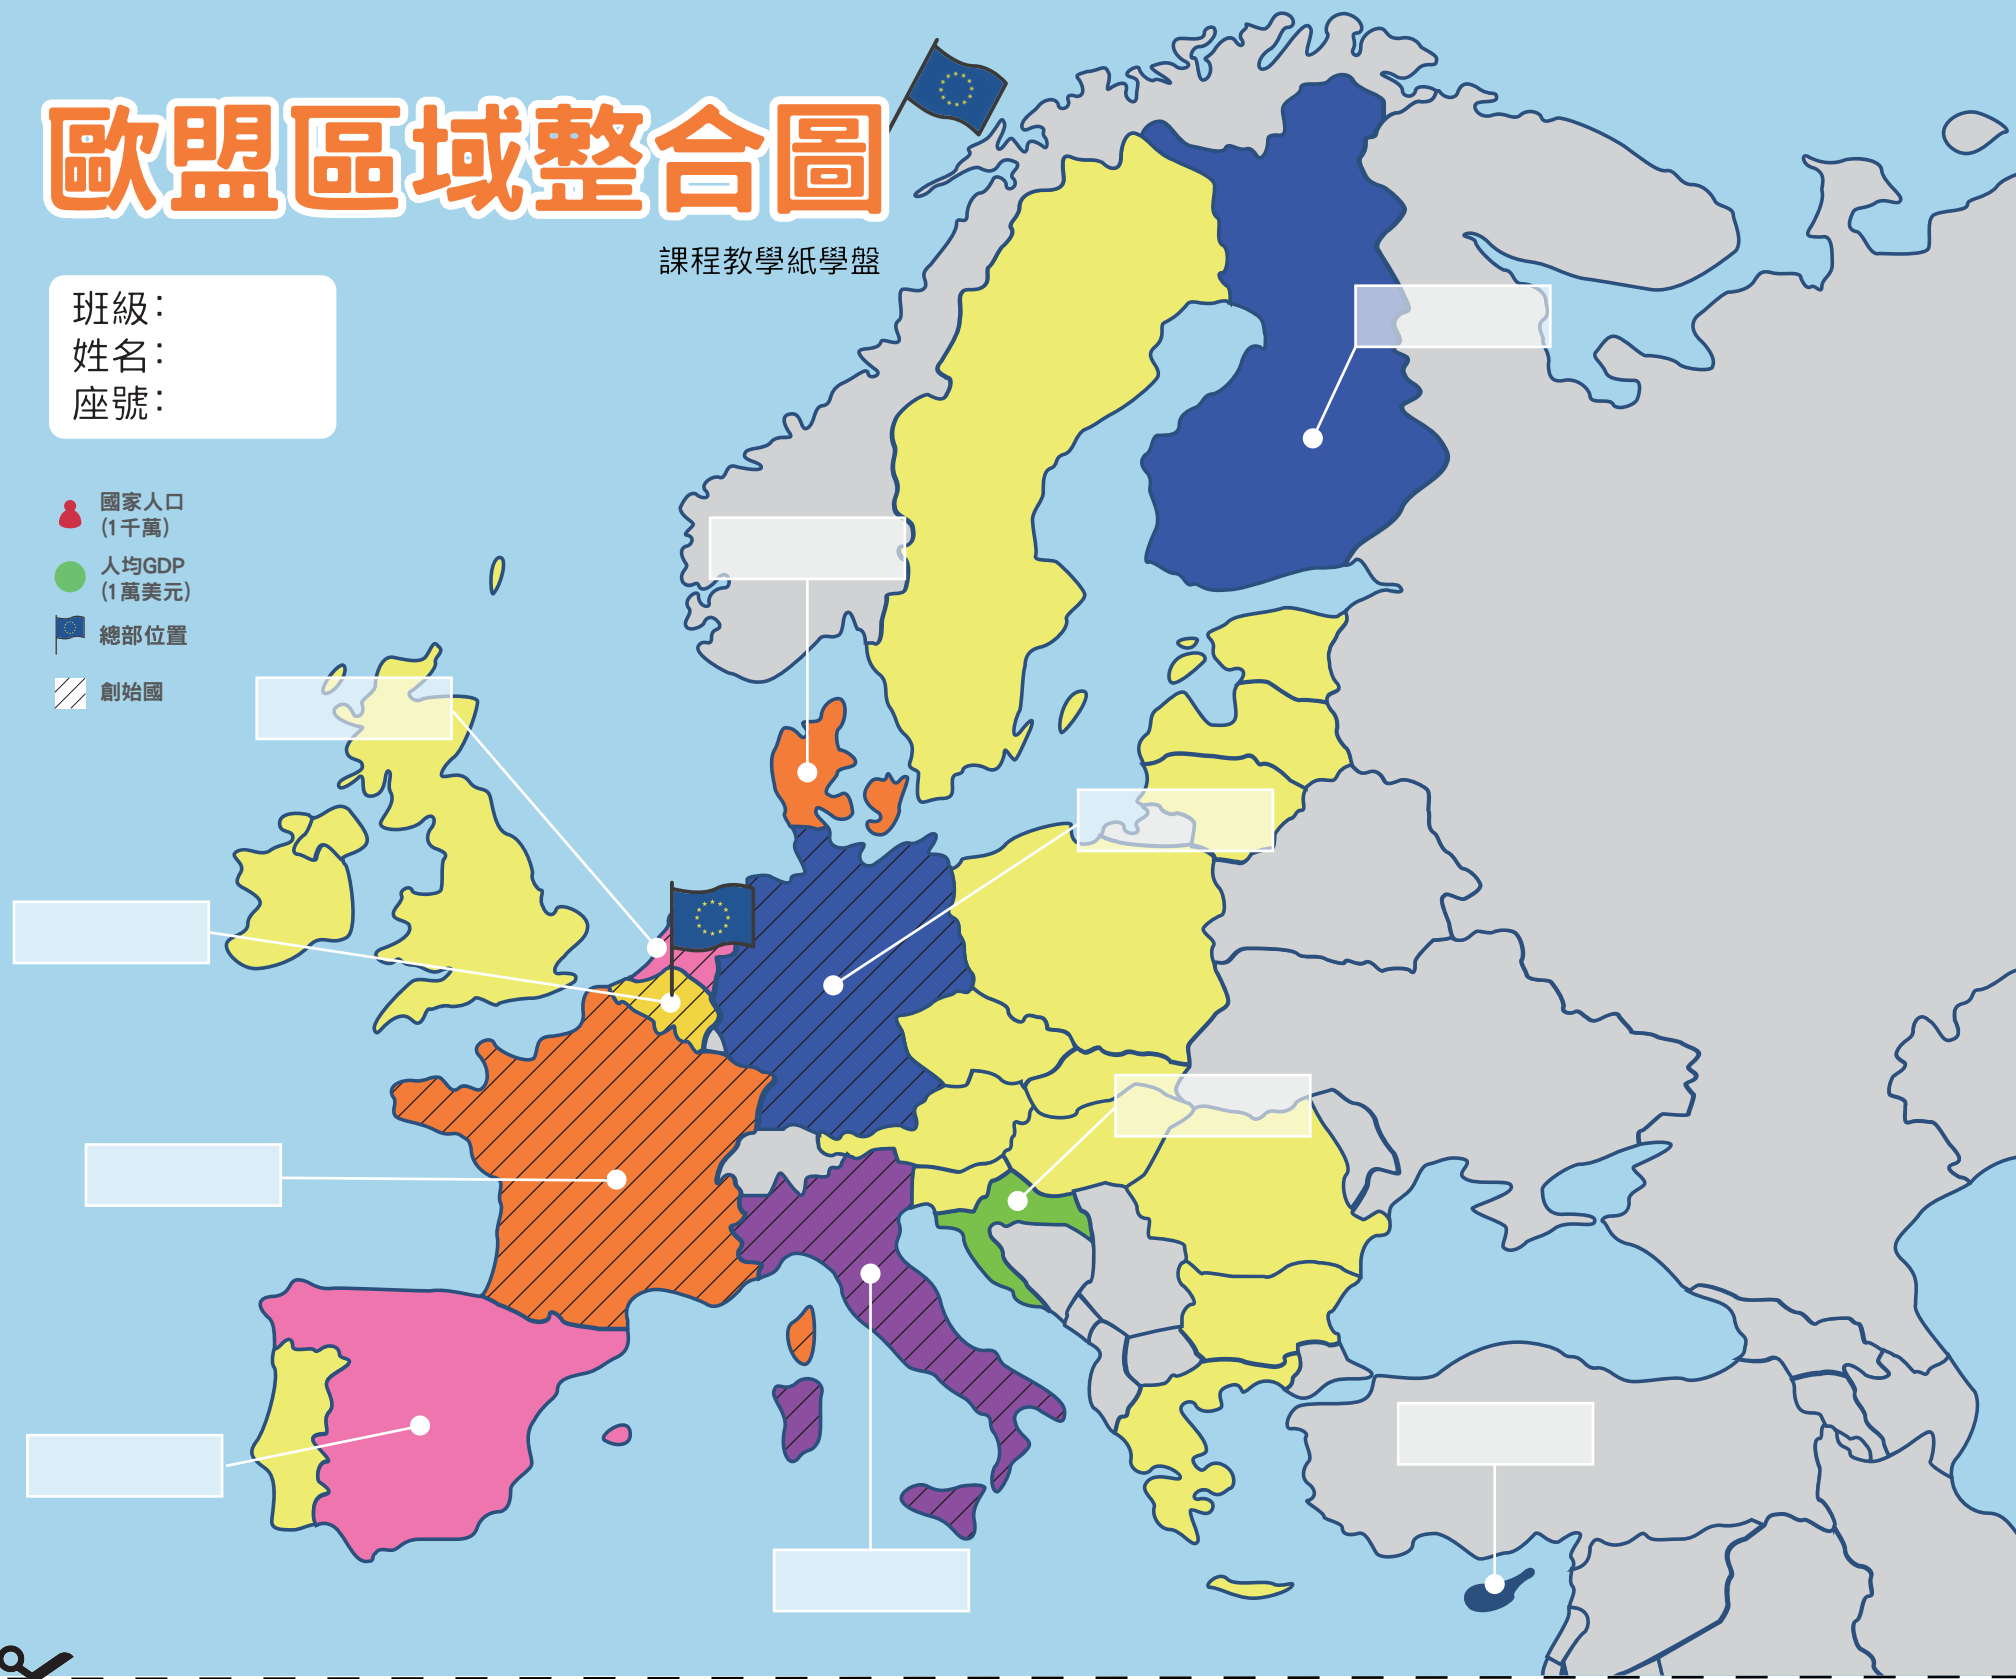

歐盟區域整合圖

課程教學紙學盤

班級：
姓名：
座號：

- 國家人口 (1千萬)
- 人均GDP (1萬美元)
- 🇪🇺 總部位置
- ▨ 創始國

黏貼處	加入歐盟時間： 年	領導人名稱：	  費普勒斯	黏貼處
黏貼處	加入歐盟時間： 年	領導人名稱：	  芬蘭	黏貼處
黏貼處	加入歐盟時間： 年	領導人名稱：	  西班牙	黏貼處
黏貼處	加入歐盟時間： 年	領導人名稱：	  丹麥	黏貼處
黏貼處	★ 創始國 加入歐盟時間： 年	領導人名稱：	  義大利	黏貼處
黏貼處	★ 創始國 加入歐盟時間： 年	領導人名稱：	  比利時	黏貼處
黏貼處	★ 創始國 加入歐盟時間： 年	領導人名稱：	  荷蘭	黏貼處
黏貼處	★ 創始國 加入歐盟時間： 年	領導人名稱：	  德國	黏貼處
黏貼處	★ 創始國 加入歐盟時間： 年	領導人名稱：	  法國	黏貼處

- 1 國旗剪下黏至右方資訊卡
- 2 資訊卡空格處填寫正確解答
- 3 資訊卡折成三角形黏貼到正確位置

▨ 為創始國
 ● 其他歐盟成員
 ● 各別加入歐盟時間

黏貼處

領導人名稱：

加入歐盟時間：
年

 亞羅士
 克羅士

黏貼處